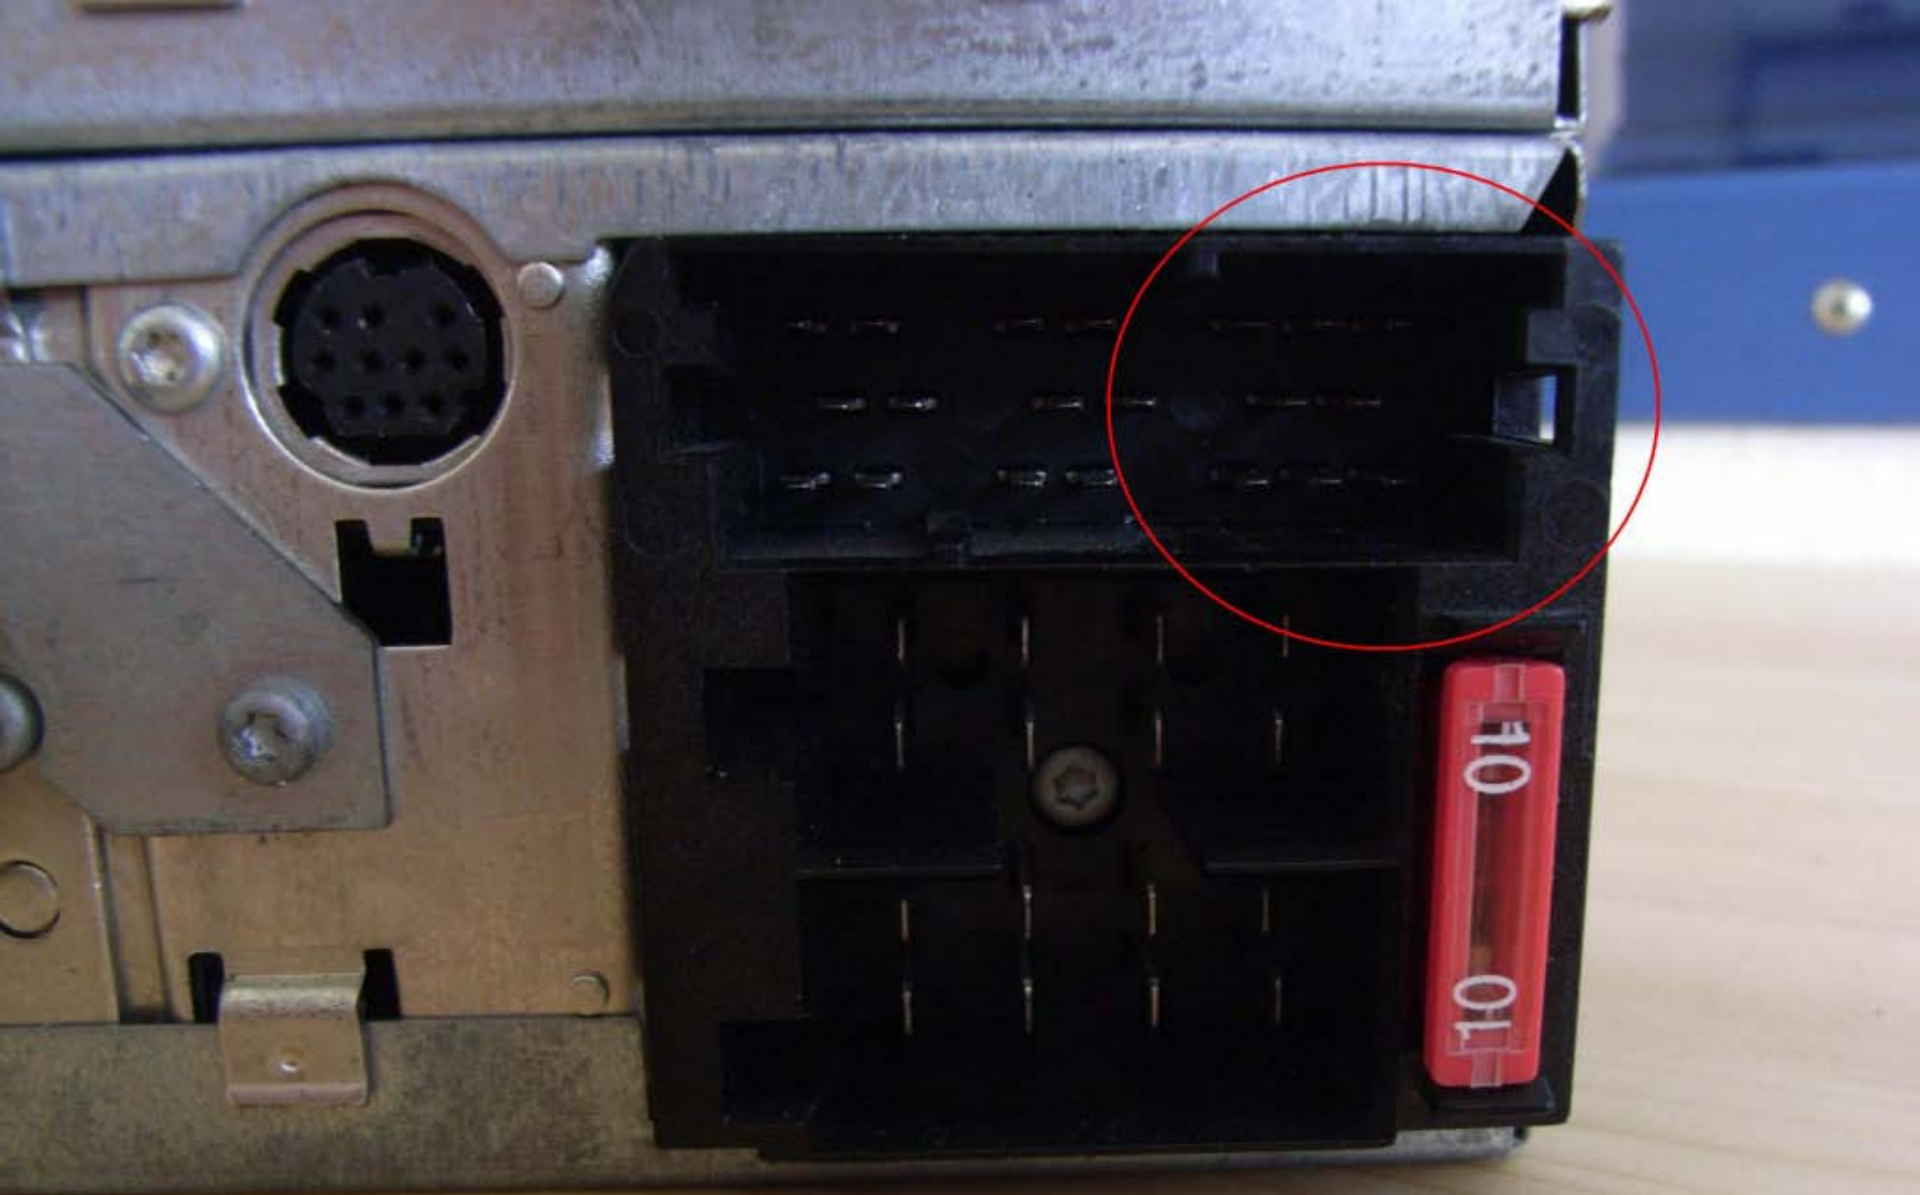

Руководство монтажа KunSet
Audi VW Seat Skoda AUX
Интерфейс

Внимание!!! Перед началом установки отключите аккумуляторную батарею.

*Коричневый
провод с
круглым
наконечником
прикручивается
к Массе*

Масса

**KunSet
Interface**